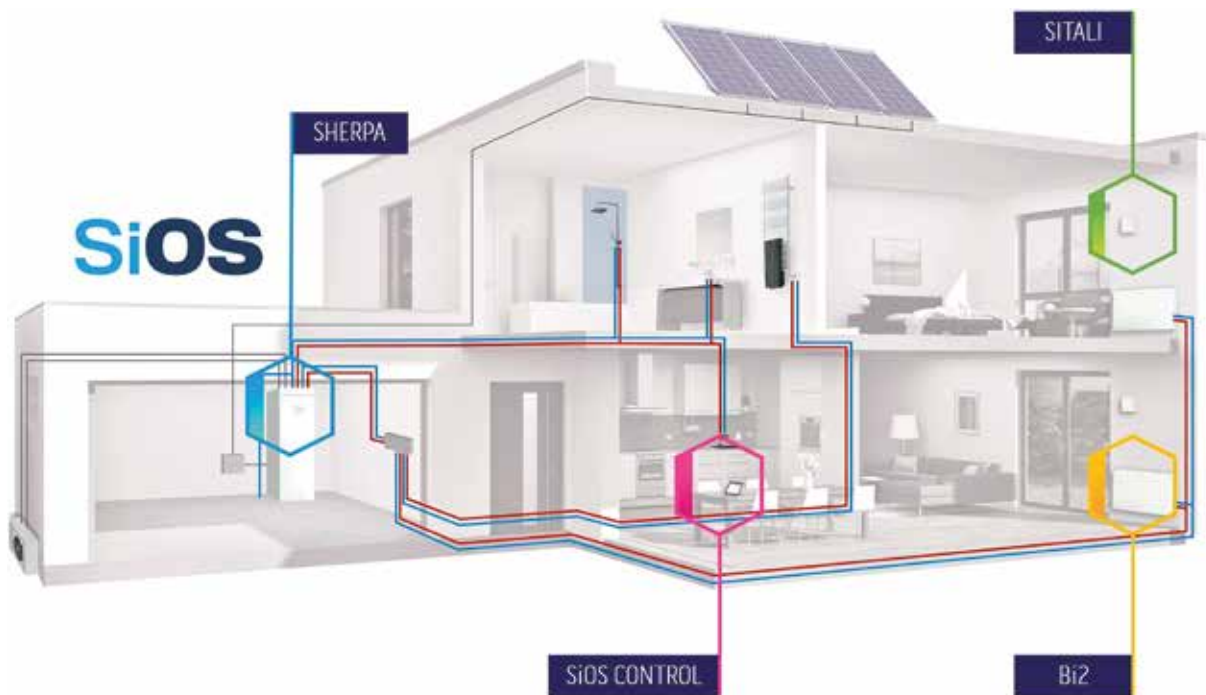

# Integrierte Systeme Olimpia Splendid

Die Anlage der neuen Generation für Niedrigenergiehäuser und der Requalifizierung der Energie

## Klimatisierung im Jahresverlauf

Mit den integrierten Systemen von Olimpia Splendid können Sie heizen, kühlen, entfeuchten, Luft behandeln und Brauchwarmwasser herstellen. All das, was für den Komfort im Haus 365 Tage im Jahr notwendig ist, ist somit in einem einzigen System zusammengefasst: einfach, effizient und integriert.

Die Systemlösung von Olimpia Splendid vereinfacht die Projekt- und Installationsarbeiten sowie die Verwendung und Wartung aller Produkte für den Wohnkomfort. Die Generatoren sind besonders energieeffizient und die Terminals sind leistungsstark, für ein umfassendes Wohlbefinden in Innenräumen und einen achtsamen Energieverbrauch. Darüber hinaus ist die Verwaltung vollständig und integriert, dank des Building Management System SiOS Control.

## Funktionalität der Anlage

- STRAHLUNG MIT NIEDRIGER TEMPERATUR
- BELÜFTETE HEIZUNG
- KÜHLEN
- ENTFEUCHTEN
- LUFTFILTERUNG
- BRAUCHWASSER BIS 75 °C
- LUFTAUSTAUSCH
- VERMEIDUNG VON SCHIMMEL
- ÜBERWACHUNG DER ANLAGE AUS DER FERNE